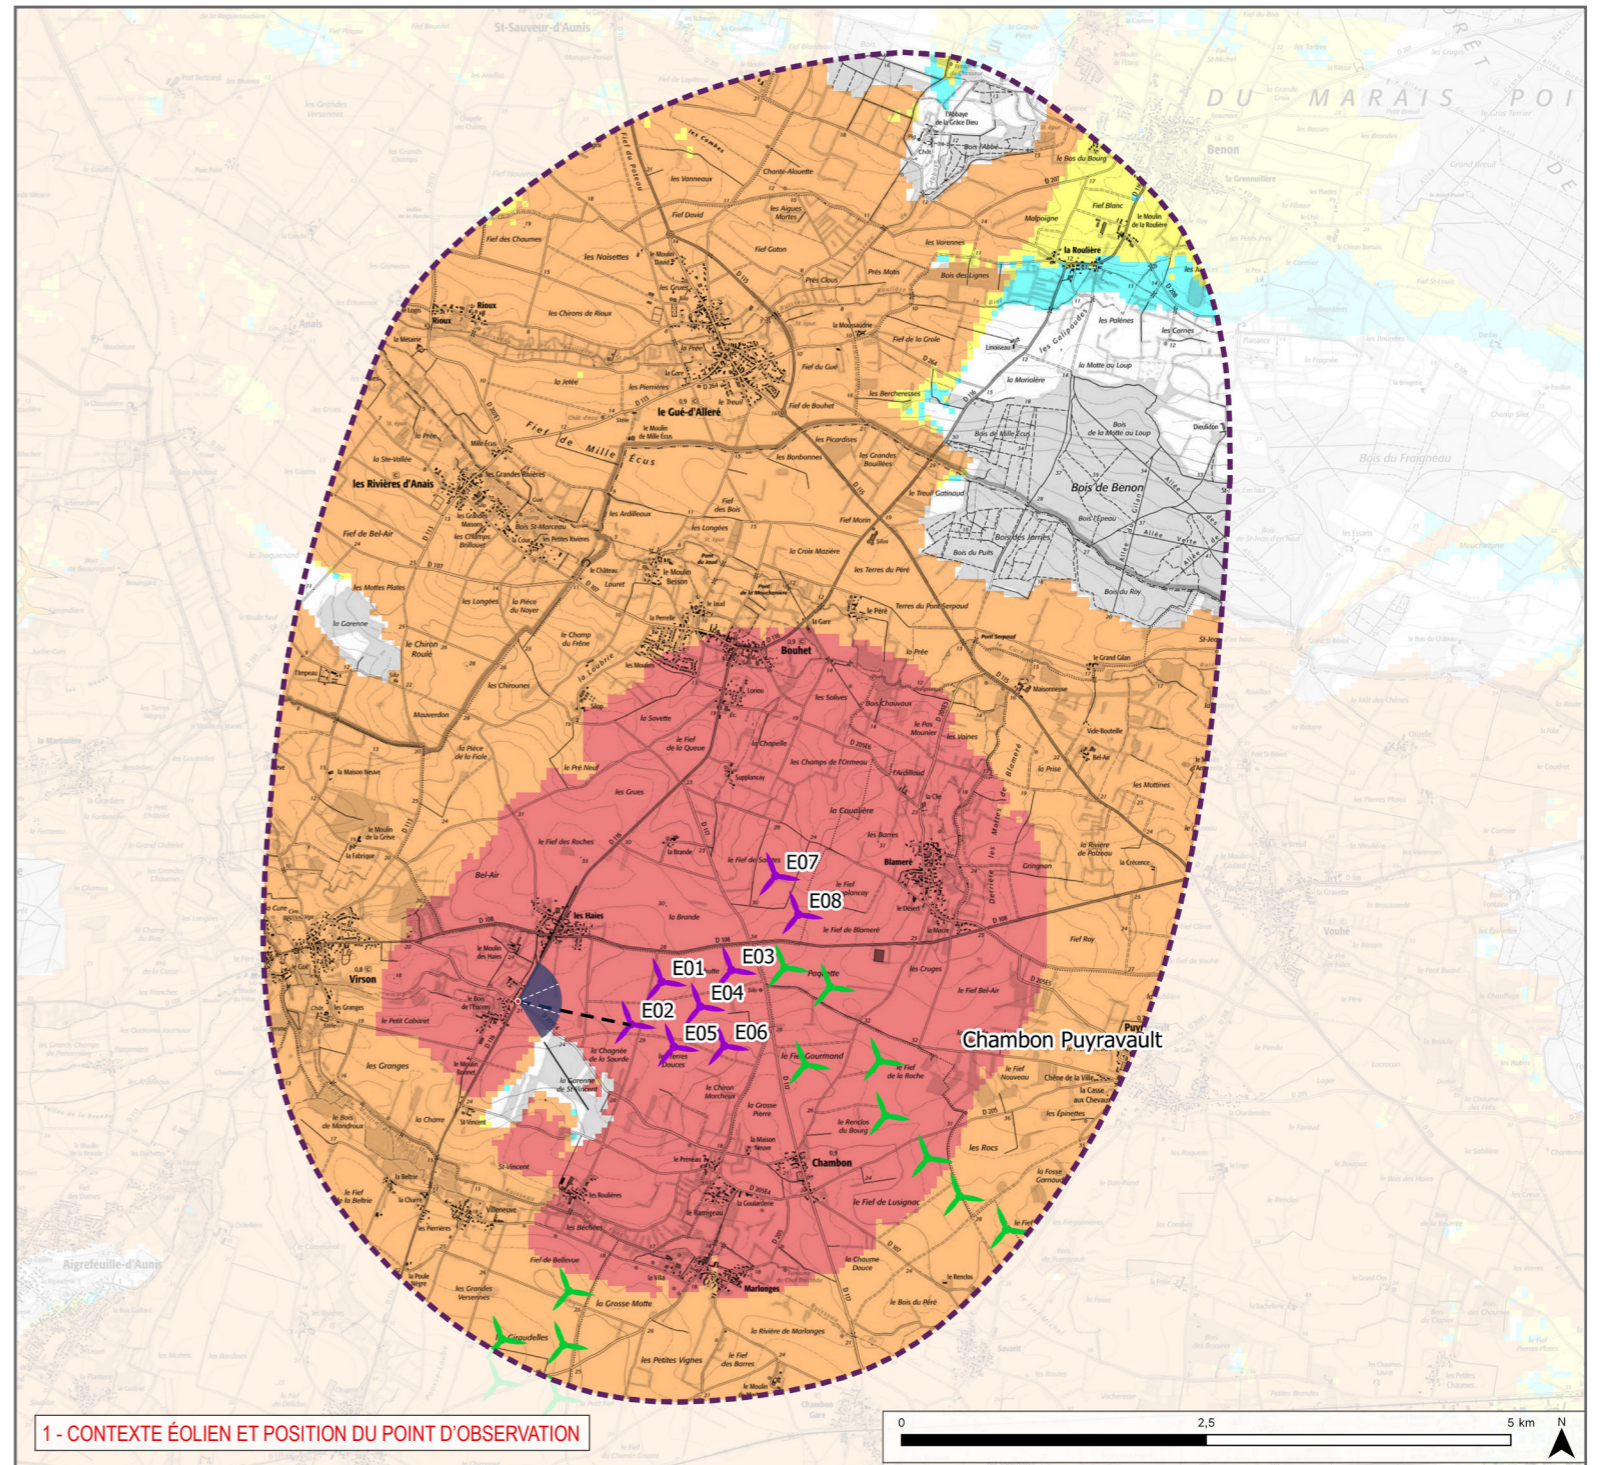

### Informations du projet éolien

Nombre d'éoliennes : 8  
 Dimension mat | rotor | hauteur totale : 112m | 136m | 180m  
 Orientation rotor : toujours en direction de l'observateur  
 Éolienne la plus proche : E01 : 1,2 km  
 Éolienne la plus éloignée : E02 : 1,0 km

#### > Zones de visibilité (carte de ZVI)

- Angle apparent | 0,1°-0,5°
- Angle apparent | 0,5°-1,0°
- Angle apparent | 1,0°-5,0°
- Angle apparent | 5,0°-180° (angle maximal)

Calcul de ZVI réalisé sur WindPro 3.5

Prise en compte du Corine Land Cover pour la prise en compte du tissu végétal (essentiellement les masses boisées majeures)

Pour se représenter les angles...

0,5° correspond à une hauteur équivalente (cm) d'un objet de 0,87 cm placé à 1 m de l'oeil

#### > Aires d'étude

- Aire d'étude éloignée
- Aire d'étude rapprochée
- Aire d'étude immédiate

2 - PROFIL TOPOGRAPHIQUE

1 - CONTEXTE ÉOLIEN ET POSITION DU POINT D'OBSERVATION