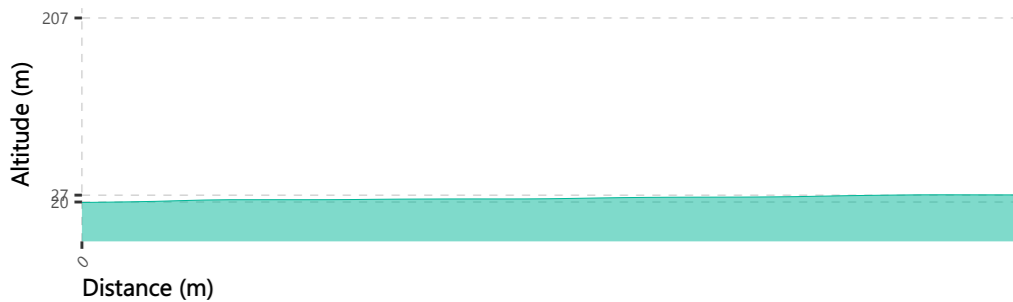

#### > Zones de visibilité (carte de ZVI)

- Angle apparent | 0,1°-0,5°
- Angle apparent | 0,5°-1,0°
- Angle apparent | 1,0°-5,0°
- Angle apparent | 5,0°-180° (angle maximal)

Calcul de ZVI réalisé sur WindPro 3.5

Prise en compte du Corine Land Cover pour la prise en compte du tissu végétal (essentiellement les masses boisées majeures)

Pour se représenter les angles...

0,5° correspond à une hauteur équivalente (cm) d'un objet de 0,87 cm placé à 1 m de l'oeil

1° correspond à une hauteur équivalente (cm) d'un objet de 1,7 cm placé à 1 m de l'oeil

5° correspond à une hauteur équivalente (cm) d'un objet de 8,7 cm placé à 1 m de l'oeil

#### > Aires d'étude

- Aire d'étude éloignée
- Aire d'étude rapprochée
- Aire d'étude immédiate

2 - PROFIL TOPOGRAPHIQUE

1 - CONTEXTE ÉOLIEN ET POSITION DU POINT D'OBSERVATION