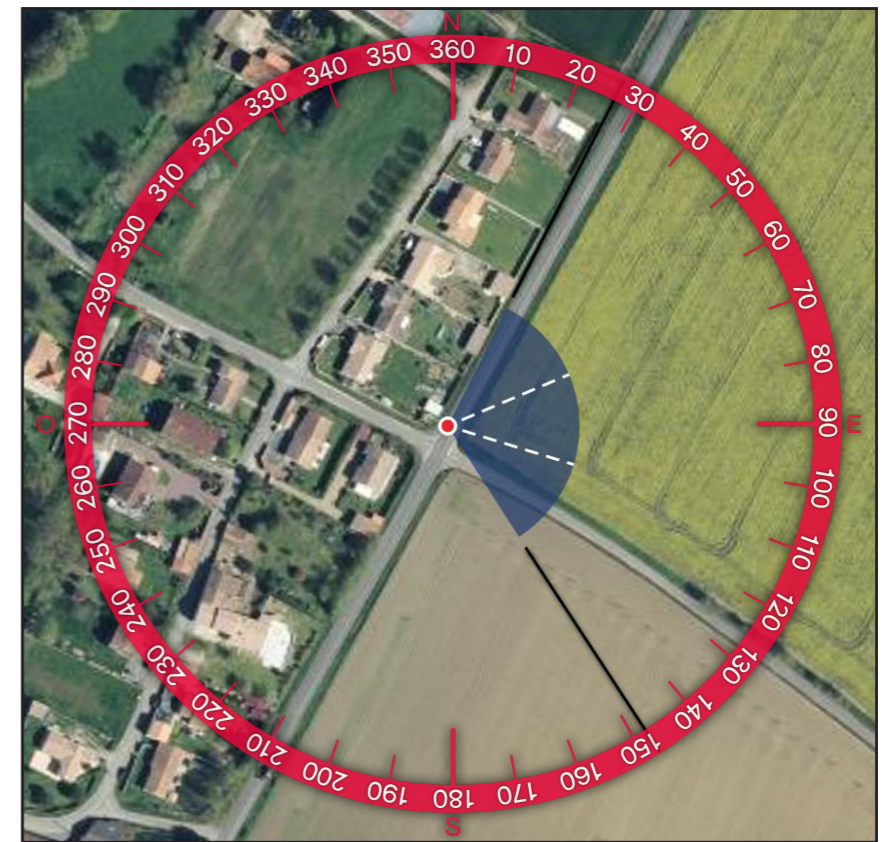

### Informations du projet éolien

Nombre d'éoliennes : 8  
 Dimension mat | rotor | hauteur totale : 112m | 136m | 180m  
 Orientation rotor : toujours en direction de l'observateur  
 Éolienne la plus proche : E01 : 1,2 km  
 Éolienne la plus éloignée : E02 : 1,0 km

#### > Aires d'étude

- Aire d'étude éloignée
- Aire d'étude rapprochée
- Aire d'étude immédiate

2 - PROFIL TOPOGRAPHIQUE

1 - CONTEXTE ÉOLIEN ET POSITION DU POINT D'OBSERVATION

## Informations photographie

Identifiant : 29C

Coordonnées Lambert 93 (X, Y, Z) : 400537, 6567210, 21,7

Date et heure de prise de vue : 08/03/2022 11:19

Focale APS-C / Focale 24x36 : 35mm / 52,5 mm

Appareil Photo Numérique : NIKON D5200

Assemblage panoramique : Cylindrique

Hauteur de prise de vue : 1,6 m

3 - SITUATION EXISTANTE - ( Éolienne en service Éolienne accordée ) - Vue 3x40°

4 - PHOTOSIMULATION - ( Éolienne en service Éolienne accordée Éolienne instruite MRAE Éolienne instruite sans MRAE Projet éolien des Terres d'Aunis ) - Vue 3x40°