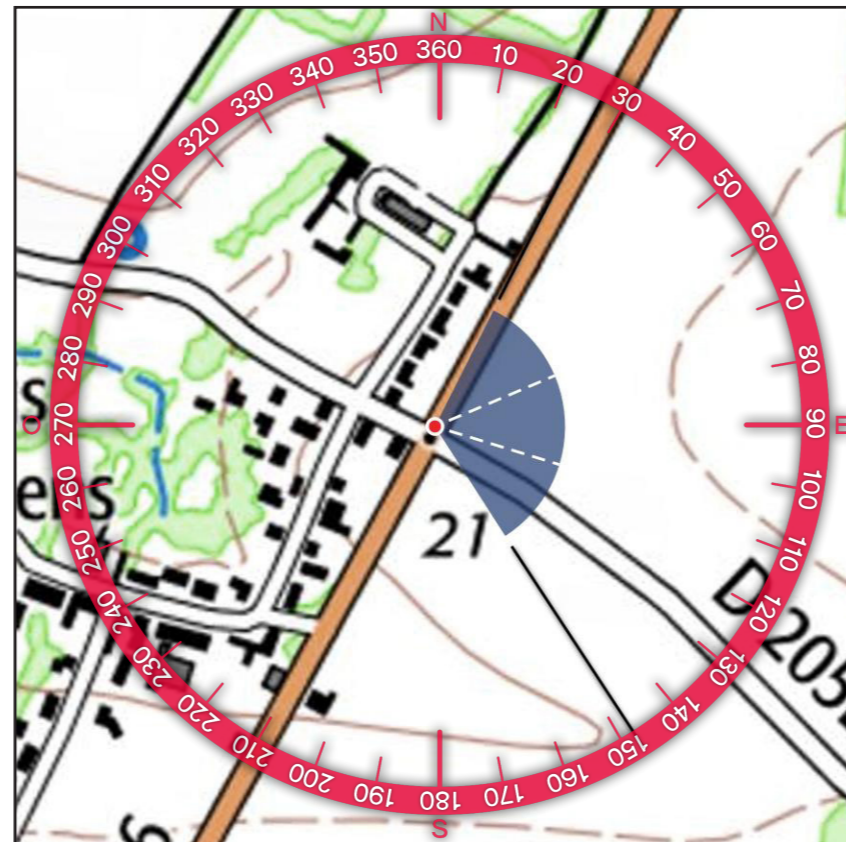

#### > Zones de visibilité (carte de ZVI)

- Angle apparent | 0,1°-0,5°
- Angle apparent | 0,5°-1,0°
- Angle apparent | 1,0°-5,0°
- Angle apparent | 5,0°-180° (angle maximal)

Calcul de ZVI réalisé sur WindPro 3.5

#### > Aires d'étude

- Aire d'étude éloignée
- Aire d'étude rapprochée
- Aire d'étude immédiate

2 - PROFIL TOPOGRAPHIQUE

1 - CONTEXTE ÉOLIEN ET POSITION DU POINT D'OBSERVATION

## Informations photographie

Identifiant : 29C

Coordonnées Lambert 93 (X, Y, Z) : 400537, 6567210, 21,7

Date et heure de prise de vue : 08/03/2022 11:19

Focale APS-C / Focale 24x36 : 35mm / 52,5 mm

Appareil Photo Numérique : NIKON D5200

Assemblage panoramique : Cylindrique

Hauteur de prise de vue : 1,6 m

3 - SITUATION EXISTANTE - ( Éolienne en service Éolienne accordée ) - Vue 3x40°

4 - PHOTOSIMULATION - ( Éolienne en service Éolienne accordée Éolienne instruite MRAE Éolienne instruite sans MRAE Projet éolien des Terres d'Aunis ) - Vue 3x40°