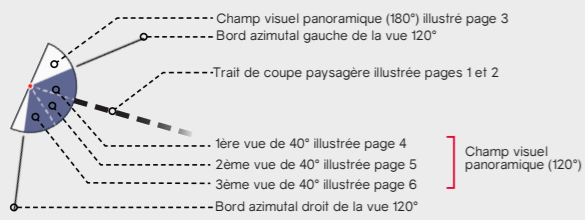

Informations du projet éolien

Nombre d'éoliennes : 8
Dimension mat | rotor | hauteur totale : 112m | 136m | 180m
Orientation rotor : toujours en direction de l'observateur
Éolienne la plus proche : E01 : 1,2 km
Éolienne la plus éloignée : E02 : 1,0 km

Légende

> Cône de vue

> Contexte éolien

- Parc éolien en service
- Projet éolien autorisé (PC accordé)
- Projet éolien en instruction (avis AE)
- Projet éolien en instruction (sans avis AE)
- Projet éolien des Terres d'Aunis

> Zones de visibilité (carte de ZVI)

- Angle apparent | 0,1°-0,5°
- Angle apparent | 0,5°-1,0°
- Angle apparent | 1,0°-5,0°
- Angle apparent | 5,0°-180° (angle maximal)

Calcul de ZVI réalisé sur WindPro 3.5

Prise en compte du Corine Land Cover pour la prise en compte du tissu végétal (essentiellement les masses boisées majeures)

Pour se représenter les angles...

0,5° correspond à une hauteur équivalente (cm) d'un objet de 0,87 cm placé à 1 m de l'oeil

1° correspond à une hauteur équivalente (cm) d'un objet de 1,7 cm placé à 1 m de l'oeil

5° correspond à une hauteur équivalente (cm) d'un objet de 8,7 cm placé à 1 m de l'oeil

> Aires d'étude

- Aire d'étude éloignée
- Aire d'étude rapprochée
- Aire d'étude immédiate